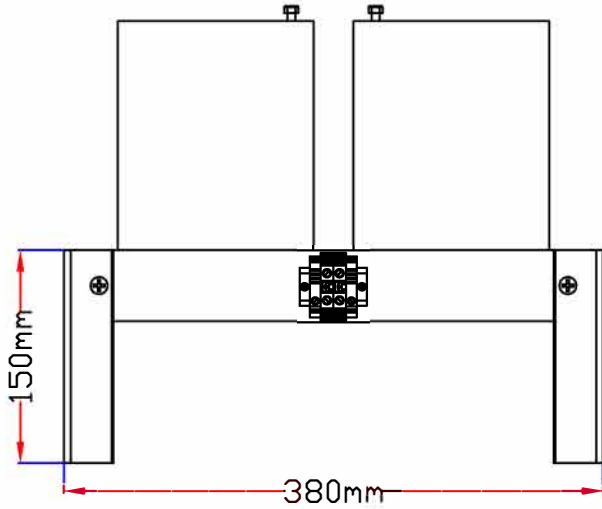

AS-24 18...55Ah AKÜ SEHPASI:

- 1- Akü: 12V-18Ah....12V-55Ah
- 2- Akü Adedi: 2
- 3-Sehpa Malzemesi: Sac Metal
- 4-Boya: Ral-7035 Elektrostatik Polyester

ÖNDEN GÖRÜNÜŞ

YANDAN GÖRÜNÜŞ

AKÜ BAĞLANTI ŞEMASI

NOTLAR:

- 1- Sevk sırasında Aküler, sehpa üzerine monte edilmeyip ayrı gönderilir.
- 2- Akü seri bağlantı kabloları sehpa ile birlikte sevk edilmektedir.
- 3- Gemta tasarımında değişiklik yapma hakkını saklı tutar.