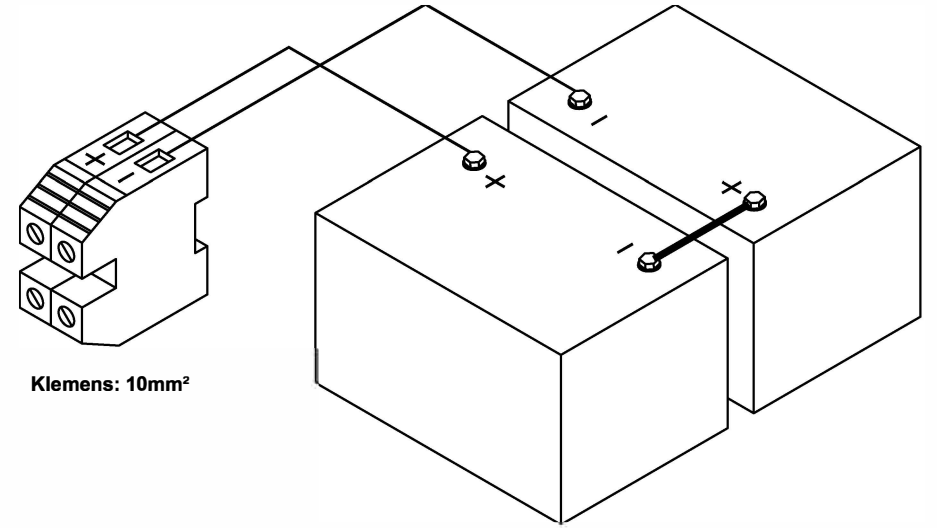

AS-24 18...55Ah AKÜ SEHPASI:

- 1- Akü: 12V-18Ah....12V-55Ah
- 2- Akü Adedi: 2
- 3-Sehpa Malzemesi: Sac Metal
- 4-Boya: Ral-7035 Elektrostatik Polyester

ÖNDEN GÖRÜNÜŞ

YANDAN GÖRÜNÜŞ

AKÜ BAĞLANTI ŞEMASI

NOTLAR:

- 1- Sevk sırasında Aküler, sehpa üzerine monte edilmeyip ayrı gönderilir.
- 2- Akü seri bağlantı kabloları sehpa ile birlikte sevk edilmektedir.
- 3- Gemta tasarımında değişiklik yapma hakkını saklı tutar.