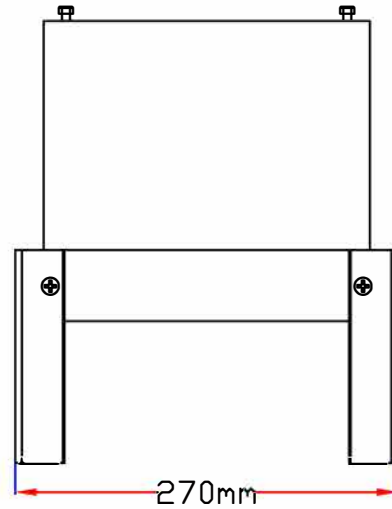

AS-24 18...55Ah AKÜ SEHPASI:

- 1- Akü: 12V-18Ah....12V-55Ah
- 2- Akü Adedi: 2
- 3-Sehpa Malzemesi: Sac Metal
- 4-Boya: Ral-7035 Elektrostatik Polyester

ÖNDEN GÖRÜNÜŞ

YANDAN GÖRÜNÜŞ

AKÜ BAĞLANTI ŞEMASI

NOTLAR:

- 1- Sevk sırasında Aküler, sehpa üzerine monte edilmeyip ayrı gönderilir.
- 2- Akü seri bağlantı kabloları sehpa ile birlikte sevk edilmektedir.
- 3- Gemta tasarımında değişiklik yapma hakkını saklı tutar.