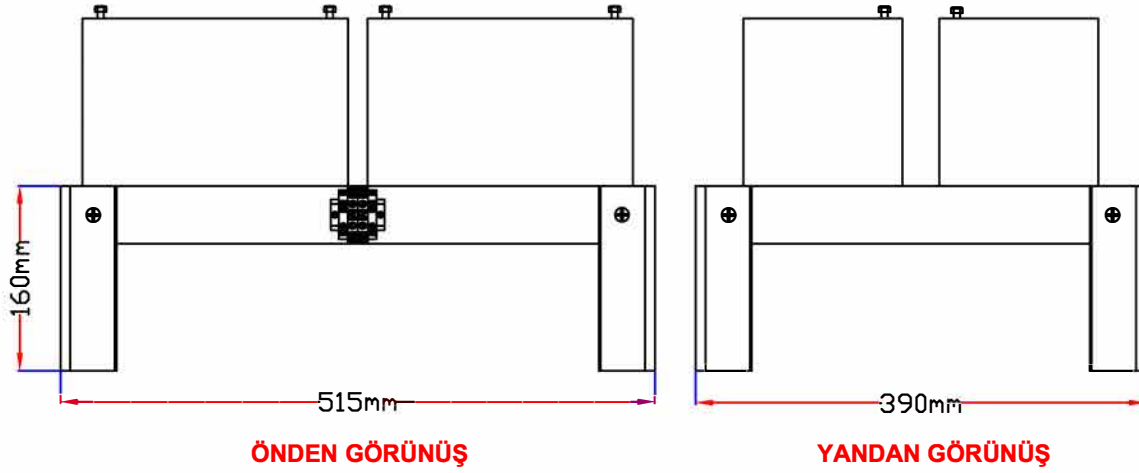

## AS-48 18...55Ah AKÜ SEHPASI:

- 1- Akü: 12V-18Ah....12V-55Ah
- 2- Akü Adedi: 4
- 3-Sehpa Malzemesi: Sac Metal
- 4-Boya: Ral-7035 Elektrostatik Polyester

## NOTLAR:

- 1- Sevk sırasında Aküler, sehpa üzerine monte edilmeyip ayrı gönderilir.
- 2- Akü seri bağlantı kabloları sehpa ile birlikte sevk edilmektedir.
- 3- Gemta tasarımda değişiklik yapma hakkını saklı tutar.