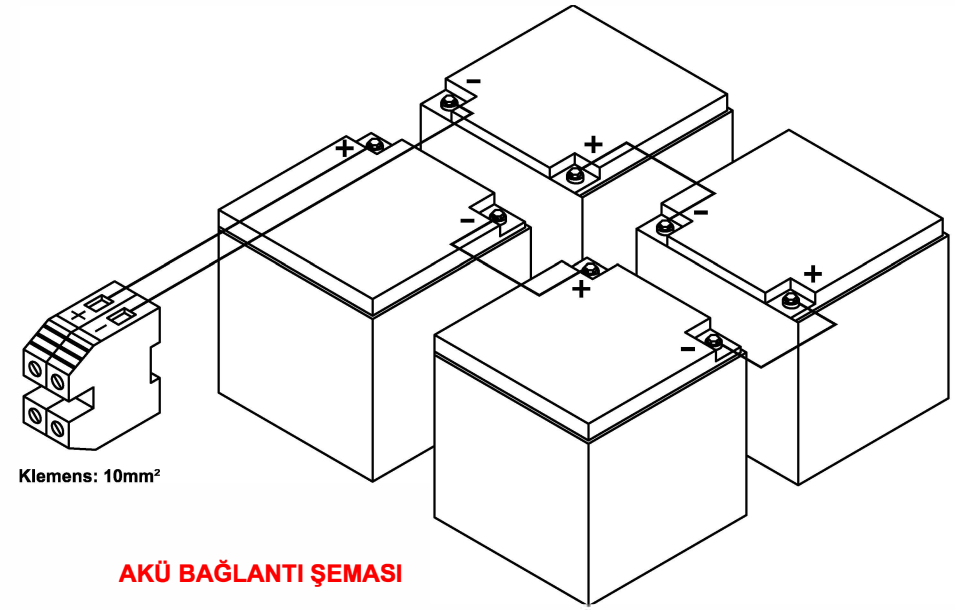

## AS-48 18...55Ah AKÜ SEHPASI:

- 1- Akü: 12V-18Ah....12V-55Ah
- 2- Akü Adedi: 4
- 3-Sehpa Malzemesi: Sac Metal
- 4-Boya: Ral-7035 Elektrostatik Polyester

## NOTLAR:

- 1- Sevk sırasında Aküler, sehpa üzerine monte edilmeyip ayrı gönderilir.
- 2- Akü seri bağlantı kabloları sehpa ile birlikte sevk edilmektedir.
- 3- Gemta tasarımda değişiklik yapma hakkını saklı tutar.