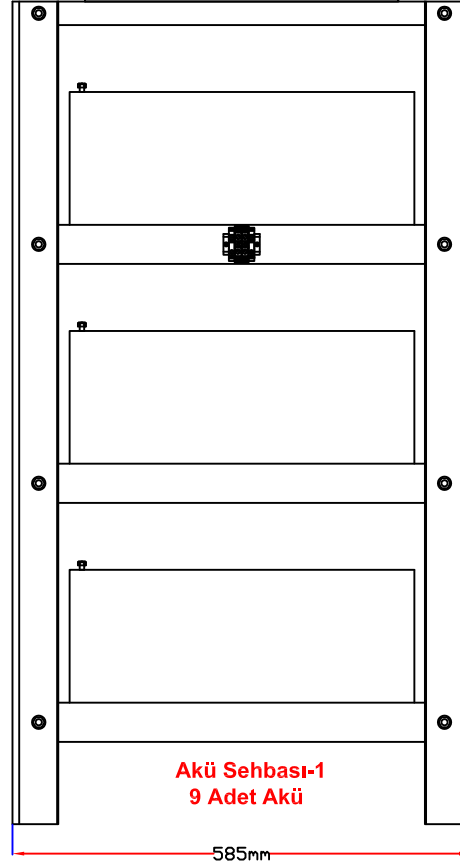

AS220-L 150...230Ah REDRESÖR ve AKÜ SEHPASI:

- 1- Akü: 12V-150Ah....12V-230Ah
- 2- Akü Adedi: 18
- 3- Sehpa Malzemesi: Sac Metal
- 4- Boya: Ral-7035 Elektrostatik Polyester

**ÖNDEN GÖRÜNÜŞ****YANDAN GÖRÜNÜŞ****NOTLAR:**

- 1- Sevk sırasında Redresör ve Aküler, sehpa üzerine monte edilmeyip ayrı gönderilir.
- 2- Akü seri bağlantı kabloları sehpa ile birlikte sevk edilmektedir.
- 3- Gemta tasarımda değişiklik yapma hakkını saklı tutar.