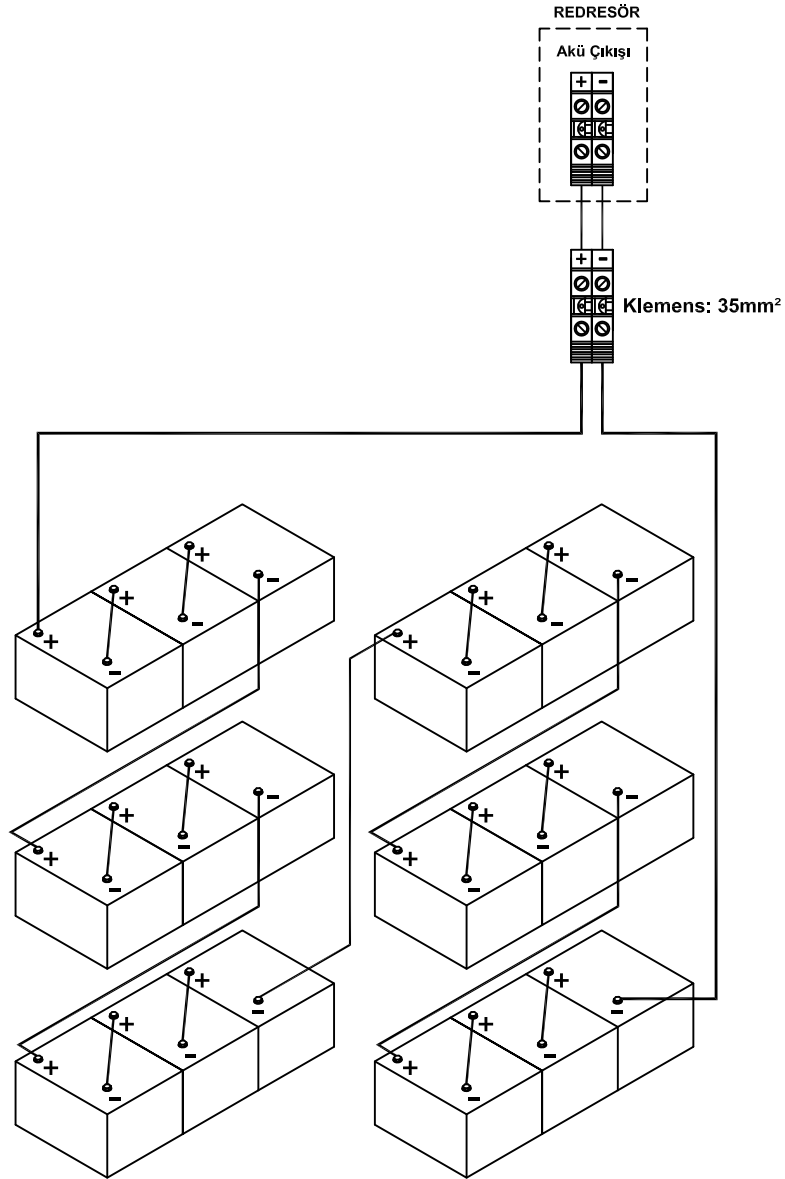

AS220-L 150...230Ah REDRESÖR ve AKÜ SEHPASI:

- 1- Akü: 12V-150Ah....12V-230Ah
- 2- Akü Adedi: 18
- 3- Sehpa Malzemesi: Sac Metal
- 4- Boya: Ral-7035 Elektrostatik Polyester

**ÖNDEN GÖRÜNÜŞ****YANDAN GÖRÜNÜŞ****NOTLAR:**

- 1- Sevk sırasında Redresör ve Aküler, sehpa üzerine monte edilmeyip ayrı gönderilir.
- 2- Akü seri bağlantı kabloları sehpa ile birlikte sevk edilmektedir.
- 3- Gemta tasarımda değişiklik yapma hakkını saklı tutar.

Akü Sehpası-2
9 Adet Akü

AKÜ BAĞLANTI ŞEMASI
(150Ah)

Akü Sehpası-1
9 Adet Akü

Akü Sehpası-2
9 Adet Akü

AKÜ BAĞLANTI ŞEMASI
(200Ah...230Ah)

Akü Sehpası-1
9 Adet Akü