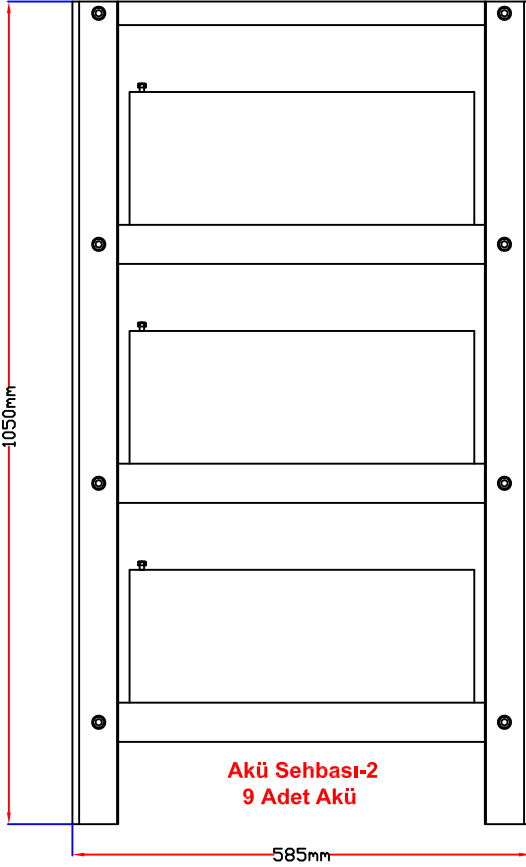

AS220-L 150...230Ah REDRESÖR ve AKÜ SEHPASI:

- 1- Akü: 12V-150Ah....12V-230Ah
- 2- Akü Adedi: 18
- 3- Sehpa Malzemesi: Sac Metal
- 4- Boya: Ral-7035 Elektrostatik Polyester

**ÖNDEN GÖRÜNÜŞ****YANDAN GÖRÜNÜŞ****NOTLAR:**

- 1- Sevk sırasında Redresör ve Aküler, sehpa üzerine monte edilmeyip ayrı gönderilir.
- 2- Akü seri bağlantı kabloları sehpa ile birlikte sevk edilmektedir.
- 3- Gemta tasarımda değişiklik yapma hakkını saklı tutar.