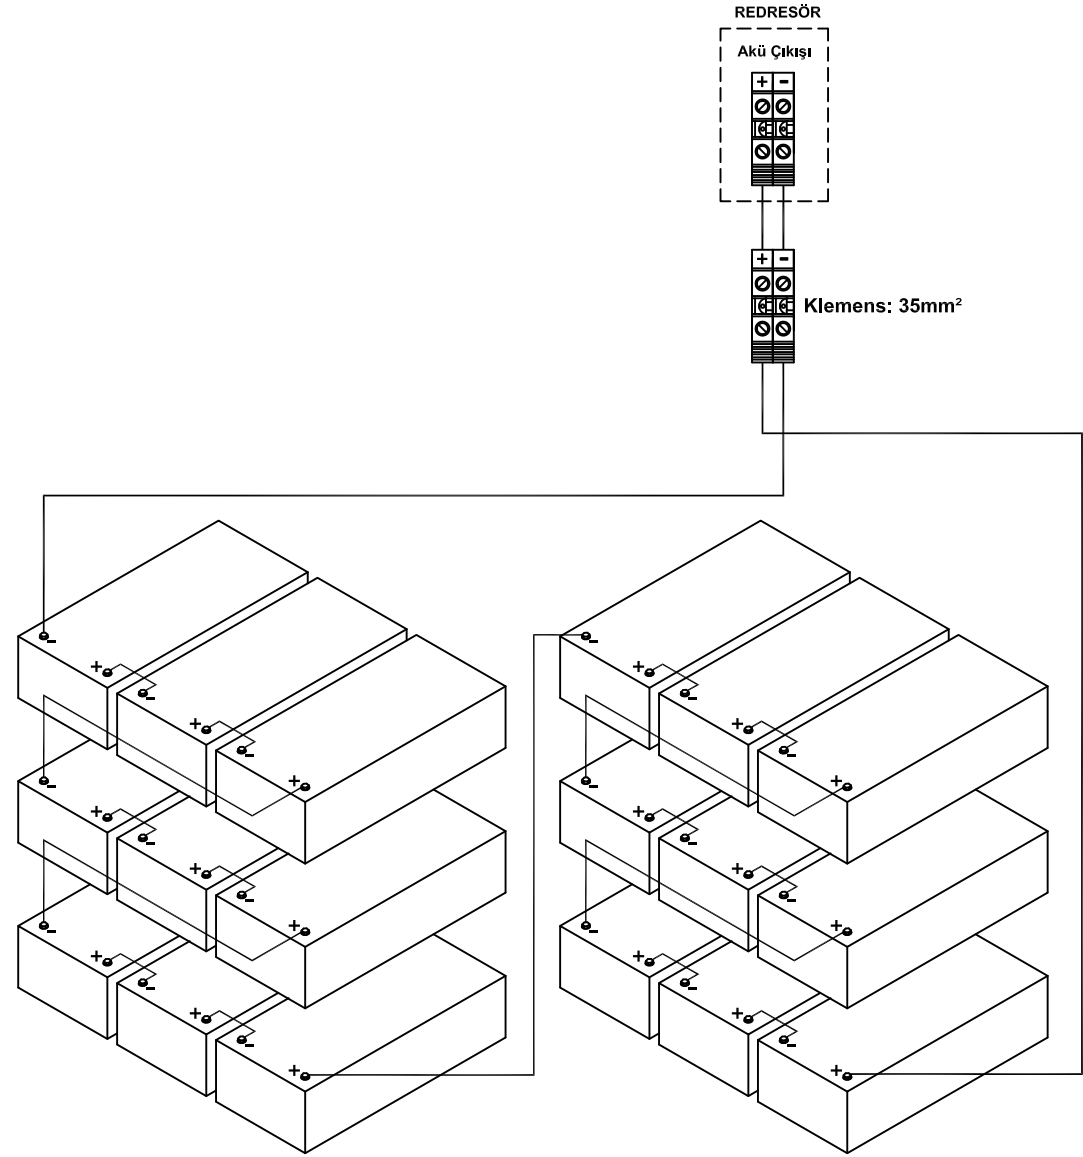

AS220-L 150...230Ah REDRESÖR ve AKÜ SEHPASI:

- 1- Akü: 12V-150Ah....12V-230Ah
- 2- Akü Adedi: 18
- 3- Sehpa Malzemesi: Sac Metal
- 4- Boya: Ral-7035 Elektrostatik Polyester

**ÖNDEN GÖRÜNÜŞ****YANDAN GÖRÜNÜŞ****NOTLAR:**

- 1- Sevk sırasında Redresör ve Aküler, sehpa üzerine monte edilmeyip ayrı gönderilir.
- 2- Akü seri bağlantı kabloları sehpa ile birlikte sevk edilmektedir.
- 3- Gemta tasarımda değişiklik yapma hakkını saklı tutar.

Akü Sehpası-2
9 Adet Akü

AKÜ BAĞLANTI ŞEMASI
(150Ah)

Akü Sehpası-1
9 Adet Akü

Akü Sehpası-2
9 Adet Akü

AKÜ BAĞLANTI ŞEMASI
(200Ah...230Ah)

Akü Sehpası-1
9 Adet Akü