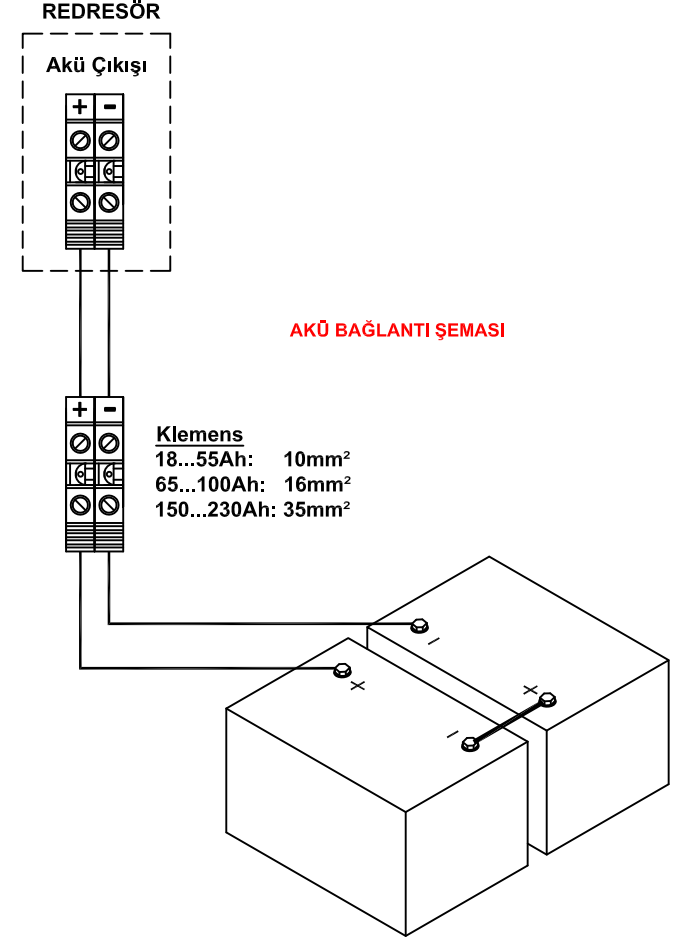

AS110-L 18...230Ah REDRESÖR ve AKÜ SEHPASI:

- 1- Akü: 12V-18Ah....12V-230Ah
- 2- Akü Adedi: 2
- 3- Sehpa Malzemesi: Sac Metal
- 4- Boya: Ral-7035 Elektrostatik Polyester

NOTLAR:

- 1- Sevk sırasında Redresör ve Aküler, sehpa üzerine monte edilmeyip ayrı gönderilir.
- 2- Akü seri bağlantı kabloları sehpa ile birlikte sevk edilmektedir.
- 3- Gemta tasarımda değişiklik yapma hakkını saklı tutar.