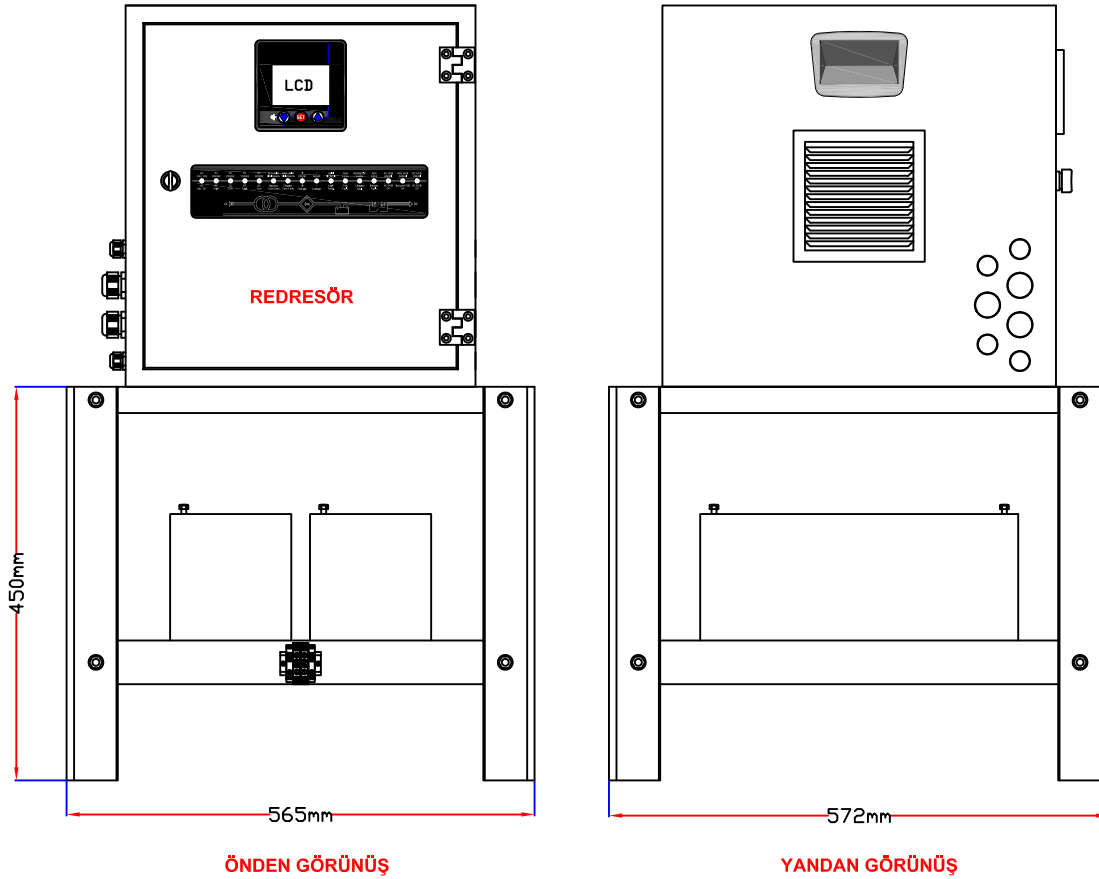

AS110-L 18...230Ah REDRESÖR ve AKÜ SEHPASI:

- 1- Akü: 12V-18Ah....12V-230Ah
- 2- Akü Adedi: 2
- 3- Sehpa Malzemesi: Sac Metal
- 4- Boya: Ral-7035 Elektrostatik Polyester

NOTLAR:

- 1- Sevk sırasında Redresör ve Aküler, sehpa üzerine monte edilmeyip ayrı gönderilir.
- 2- Akü seri bağlantı kabloları sehpa ile birlikte sevk edilmektedir.
- 3- Gemta tasarımda değişiklik yapma hakkını saklı tutar.